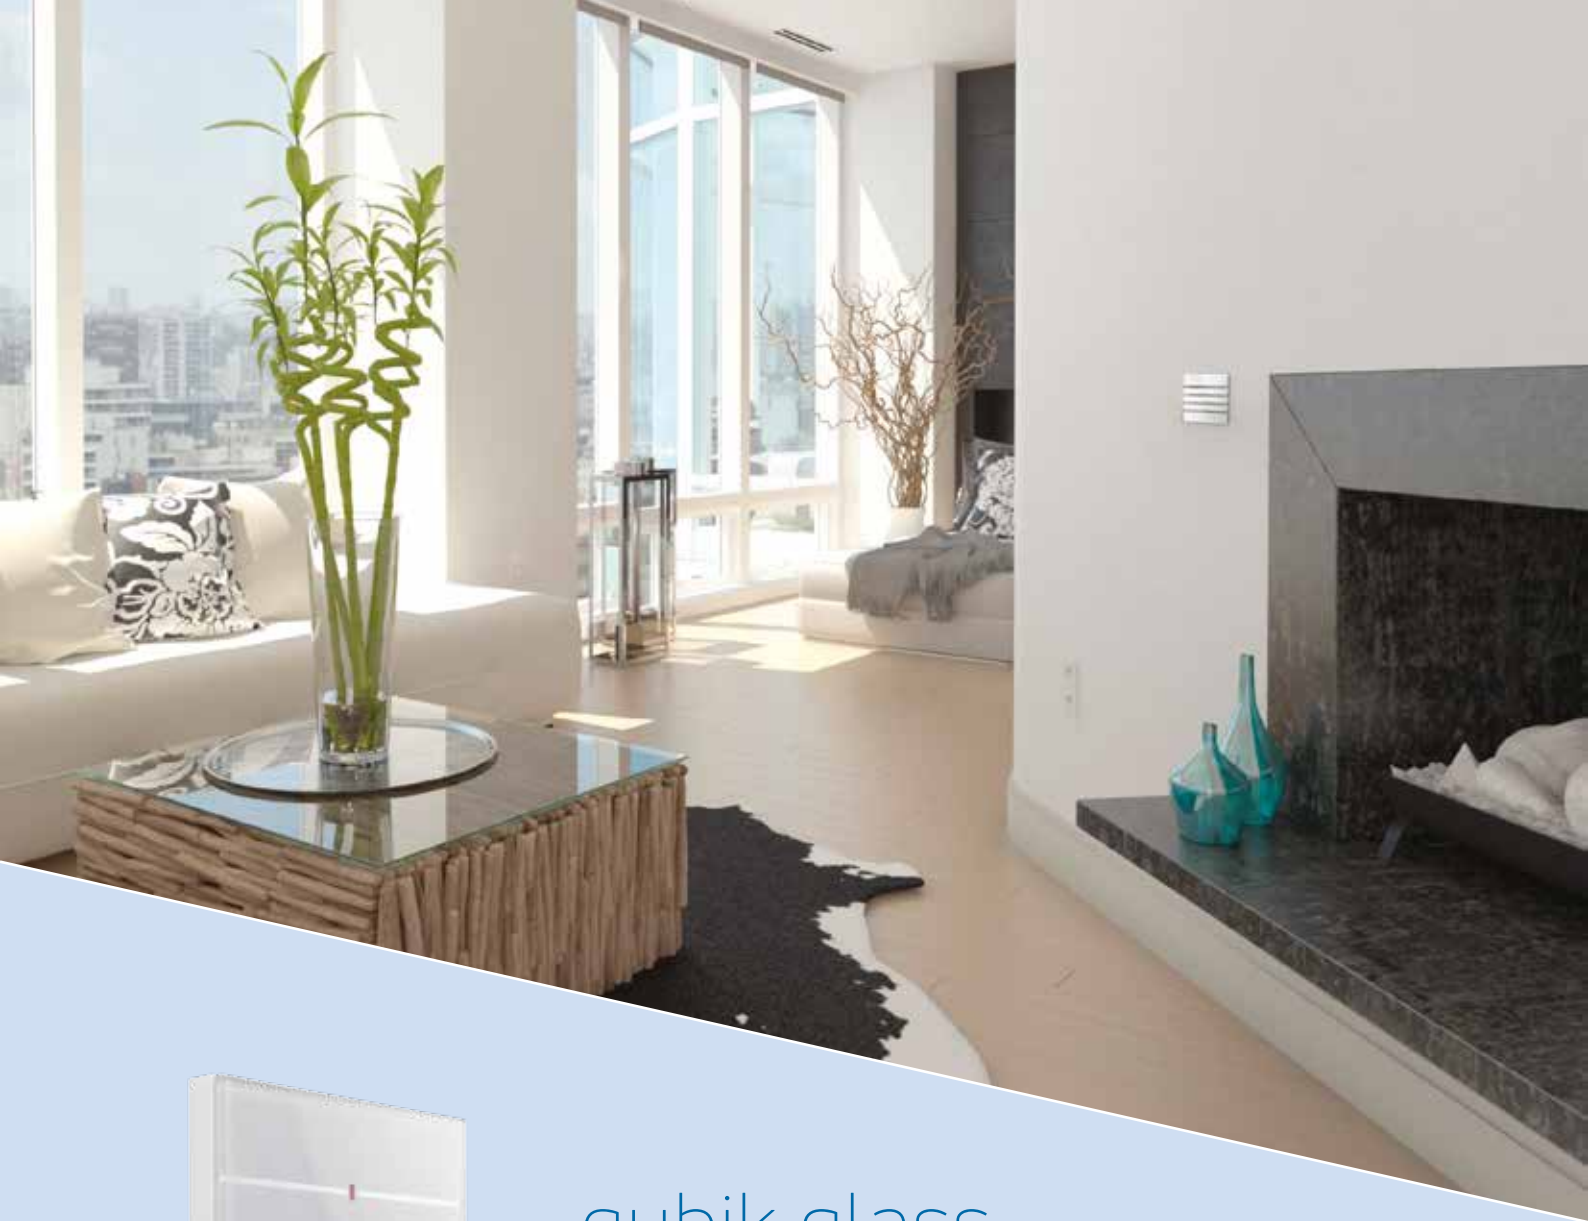

qubik
by BLUMOTIX

qubik
si usa senza
guardare

QUBIK COLLECTION

Qubik è un dispositivo dotato di un livello di tecnologia di comando touch KNX all'avanguardia. L'innovazione di Qubik è rappresentata in particolare dall'opzione ingegnosa di poter attivare le funzioni del dispositivo immediatamente, al semplice tocco, oppure in modalità ritardata, rendendolo inattivo al tocco e sensibile all'azione di scorrimento verso destra. I tasti possono essere configurati con ETS. Possono essere supportate tutte le modalità di programmazione previste dal protocollo KNX: switch, tapparelle e veneziane, dimmer, scenari, etc. Il dispositivo è su base bianca o nera, equipaggiato con 8 tasti capacitivi anche nella sua versione quadrata ed è provvisto di 4 led RGB che possono accendersi con 7 differenti colori: rosso, verde, blu, giallo, turchese, magenta e bianco. Qubik dispone di un sensore per la misura di temperatura, che può essere programmato ed integrato nell'impianto, per il controllo remoto del clima nei diversi ambienti in cui viene installata la tastiera. Qubik offre la grande opportunità di poter scegliere e combinare due design esclusivi, personalizzabili e intercambiabili nelle placche frontali. Ciò consente di modificarne il design e i colori, in qualunque momento, senza dover sostituire l'intero dispositivo.

Qubik
è dotata di sensore
di temperatura digitale
estremamente preciso

qubik glass
quando la luce
incontra lo stile

Qubik è la nuova tastiera capacitiva Blumotix moderna nel design e innovativa nelle prestazioni.

Qubik Glass propone la magia delle trasparenze del vetro, il materiale che risponde alla più attuale tendenza del design per interni sia classico che moderno. Disponibile di serie in vetro bianco o nero e *linee funzione* argento o oro. Combina un elevato livello di sviluppo tecnologico con l'eleganza dell'Italian Design e, su richiesta, si può prevedere la personalizzazione dei vetri e delle linee funzione in vari colori.