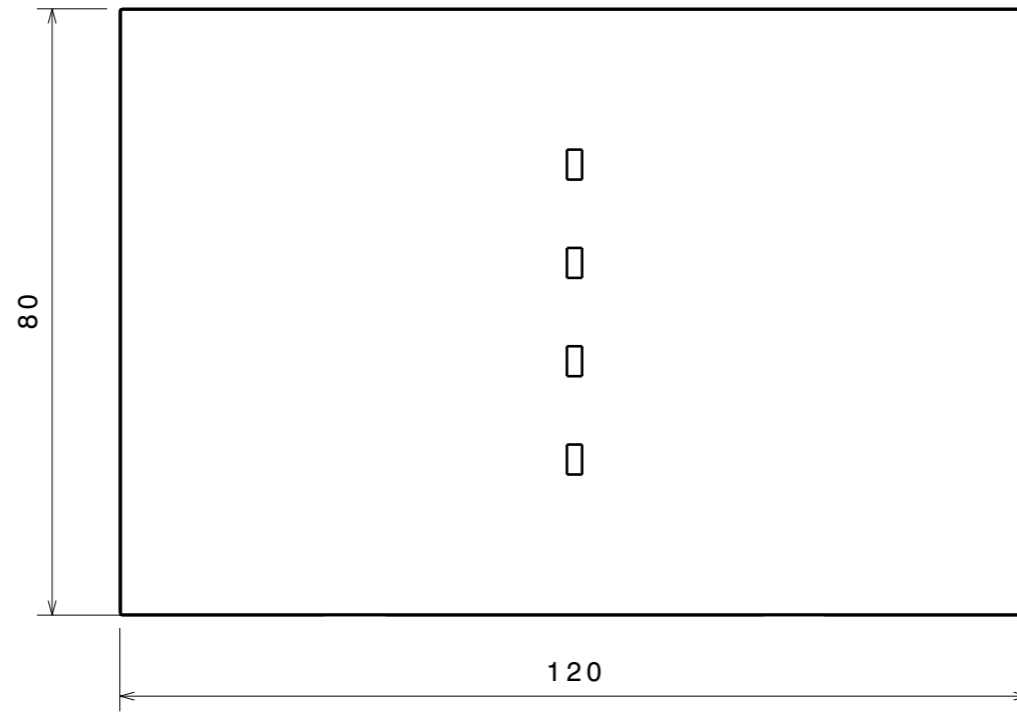

Vista da destra  
Scala: 1:1

Vista dall'alto  
Scala: 1:1

Vista dal basso  
Scala: 1:1

Vista di fronte  
Scala: 1:1

Vista isometrica  
Scala: 1:1

QUBIK tastiera 120x80  
Vista isometrica  
Scala: 1:1