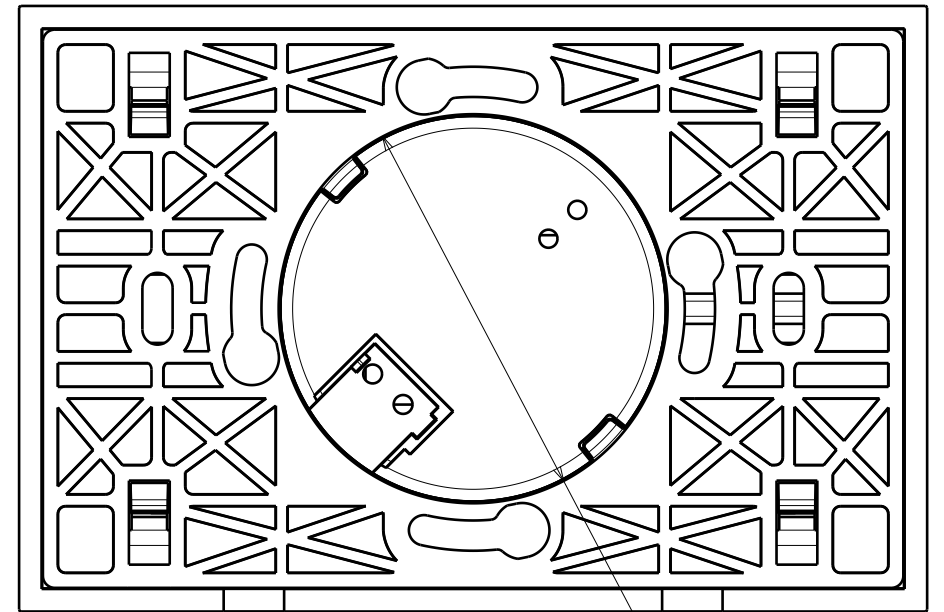

Vista dall'alto
Scala: 1:1

Vista dal basso
Scala: 1:1

Ø 51.5

Vista da destra
Scala: 1:1

Vista di fronte
Scala: 1:1

Vista isometrica
Scala: 1:1

QUBIK Termostato 120 x 80 mm
Vista isometrica
Scala: 1:1