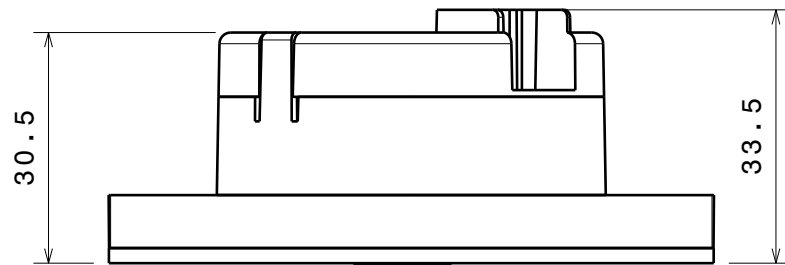

Vista dall'alto
Scala: 1:1

Vista dal basso
Scala: 1:1

Ø 51.5

Vista da destra
Scala: 1:1

Vista di fronte
Scala: 1:1

Vista isometrica
Scala: 1:1

QUBIK Termostato 120 x 80 mm
Vista isometrica
Scala: 1:1